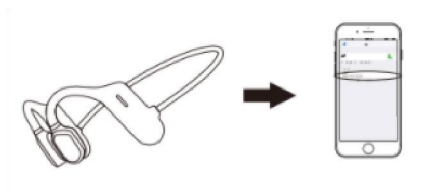

NÁVOD NA POUŽÍVANIE

ZAPNUTIE

V režime vypnutia stlačte a podržte tlačidlo na 3 sekundy, kým LED indikátor nezačne blikat na zeleno a bielo.

Výsledok: Zapnuté, párovanie.

PRIPOJENIE BT

Otvorte ponuku Bluetooth vo vašom zariadení a vyberte položku "OPENEAR duet"

Výsledok: pripojené.

PRIJAŤ HOVOR

Jedenkrát stlačte tlačidlo.

UKONČIŤ HOVOR

Jedenkrát stlačte tlačidlo.

ODMIETNUŤ HOVOR

Dvakrát stlačte tlačidlo.

PREHRÁVANIE/POZASTAVENIE HUDBY