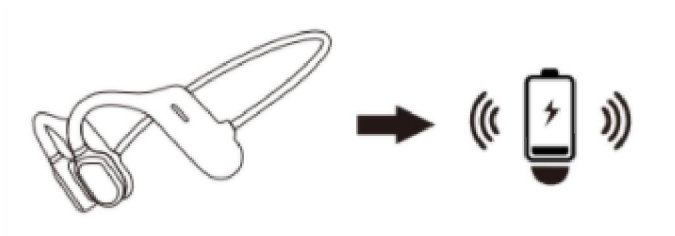

VYPNUTIE

V režime zapnutia stlačte a podržte tlačidlo 3 sekundy, kým nezačne blikať biely LED indikátor.

Výsledok: vypnuté.

RESETOVANIE

Stlačte a podržte tlačidlo na 25 sekúnd.

ČISTENIE A ÚDRŽBA

Slúchadlá a podporný kruh utrite mäkkou suchou handričkou.