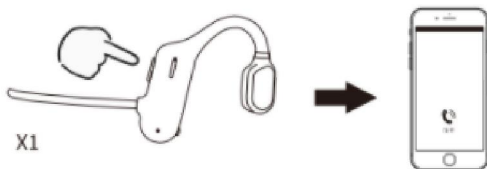

NÁVOD NA POUŽÍVANIE

ZAPNUTIE

V režime vypnutia stlačte a podržte tlačidlo na 3 sekundy, kým LED indikátor nezačne blikat na zeleno a bielo.

Výsledok: Zapnuté, párovanie.

PRIPOJENIE BT

Otvorte ponuku Bluetooth vo vašom zariadení a vyberte položku "OPENEAR duet"

Výsledok: pripojené.

PRIJAŤ HOVOR

Jedenkrát stlačte tlačidlo.

UKONČIŤ HOVOR

Jedenkrát stlačte tlačidlo.

ODMIETNUŤ HOVOR

Dvakrát stlačte tlačidlo.

PREHRÁVANIE/POZASTAVENIE HUDBY